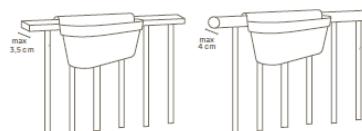

UP VASO

Art.	cm	EURO
E2988	25x20x23 h	

UP CASSETTA

Art.	cm	EURO
E3059	50x21x23 h