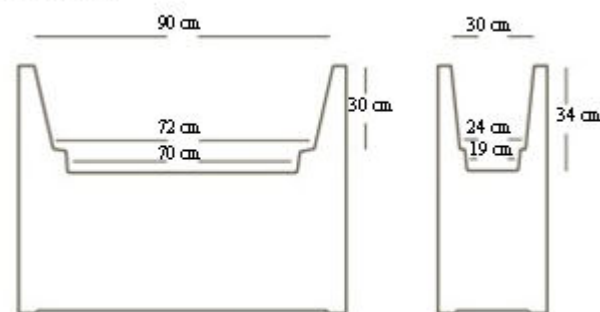

KUBE HIGH CASSETTA

Art.	cm	EURO
E2602	80x30x70 h	
E2586	100x40x70 h	

PLASTICA ROTAZIONALE Linea Kube

KUBE HIGH

Art.	cm	EURO
E2611	30x30x70 h	
E2612	40x40x70 h	

C2: bianco

G9: tortora

S7: nero perla