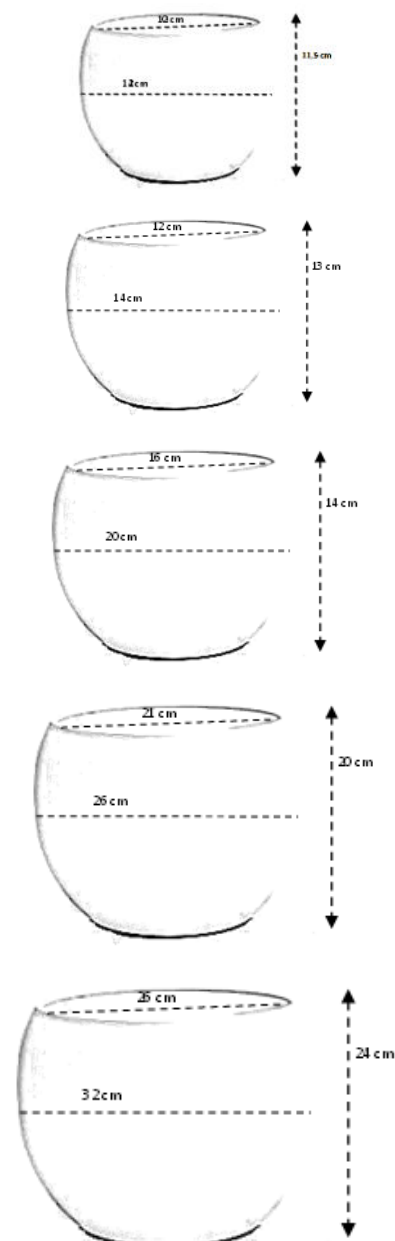

ASPEN

Art.	cm	Pz	EURO
HO510/12	12x11,5 h	6	
HO510/14	14x13 h	6	
HO510/20	20x14 h	2	
HO510/26	26x20 h	1	
HO510/32	32x24 h	1