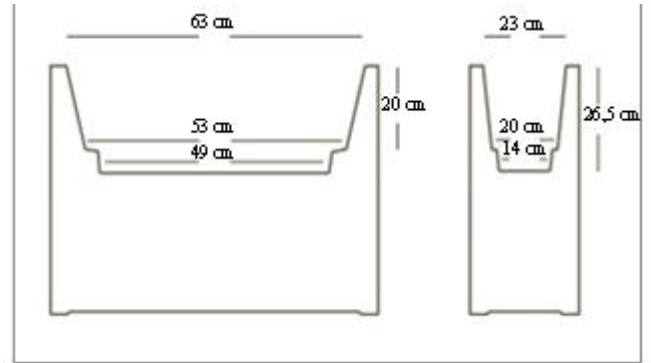

PLASTICA ROTAZIONALE
Linea Kube

C2: bianco

G9: tortora

87: nero perla

E5: ruggine

KUBE TOWER CASSETTA

Art.	cm	EURO
E2825	70x30x90 h	

C2: bianco