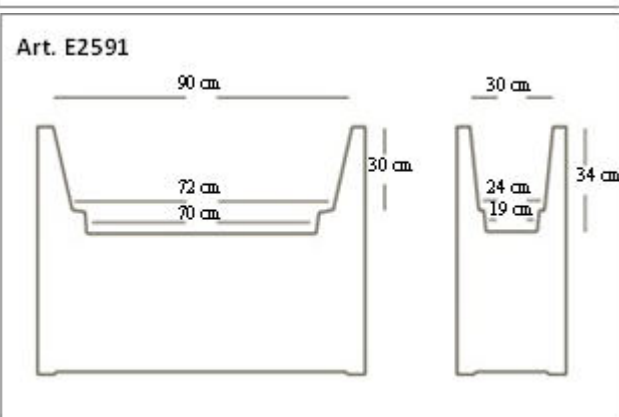

KUBE HIGH CASSETTA CON RUOTE

Art.	cm	EURO
E2754	80x30x71 h	
E2591	100x40x71 h	

**Linea con RUOTE
NASCOSTE!**