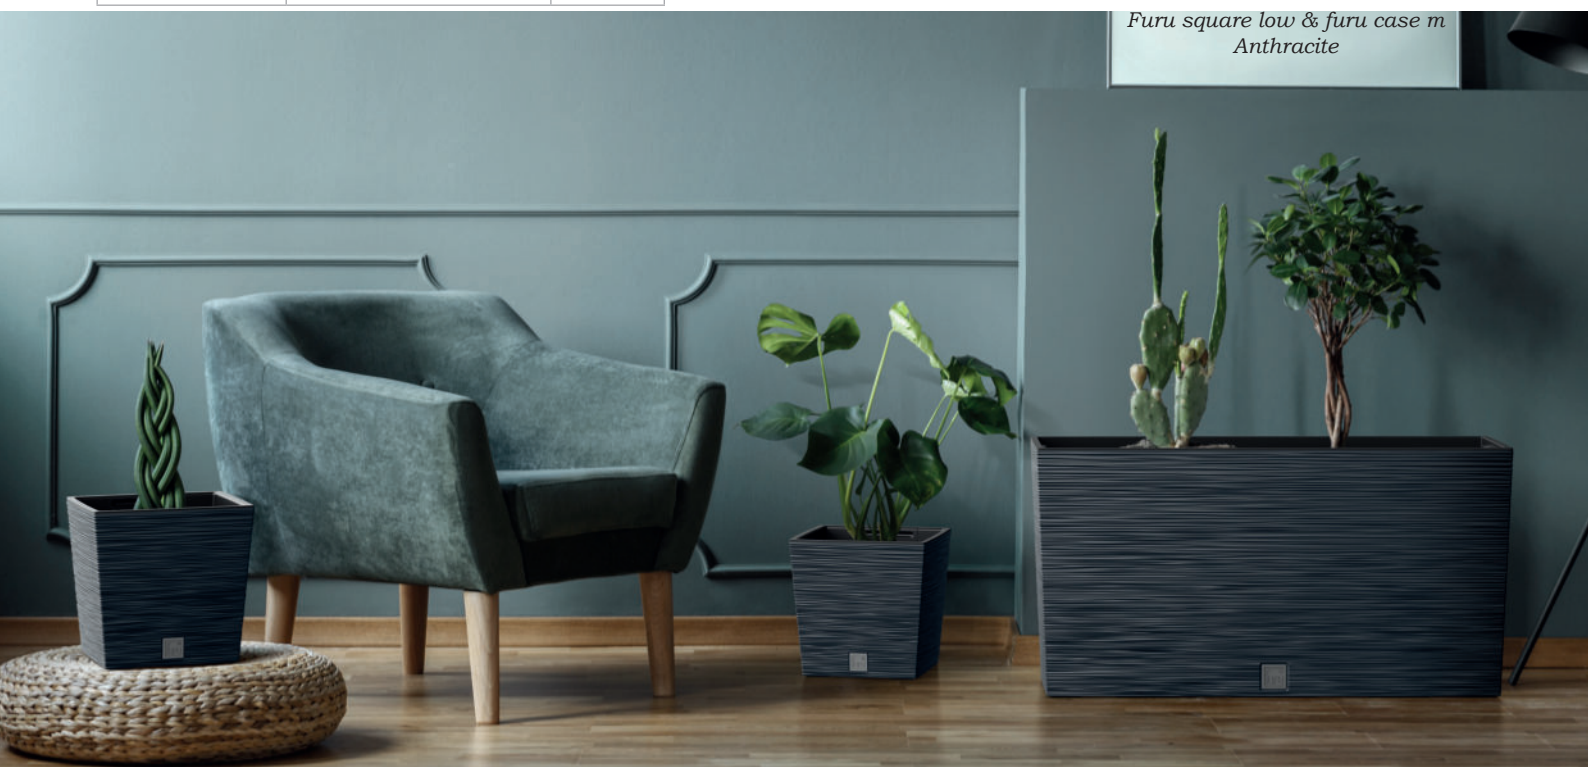

S433: anthracite

FURU SQUARE LOW

Art.	cm	EURO
DFS300	29,5x29,5x29 h	

Inserto compreso:

S433: anthracite

FURU CASE

Art.	cm	EURO
DFC400	39,5x18,5x19,5 h	

*Furu square low & furu case m
Anthracite*