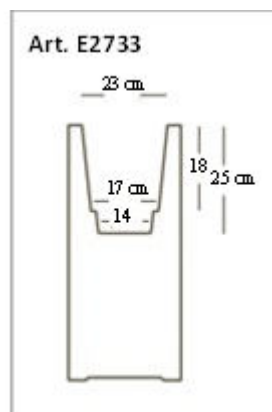

PLASTICA ROTAZIONALE Linea Kube con ruote

KUBE HIGH CON RUOTE

Art.	cm	EURO
E2733	30x30x71 h	
E2734	40x40x71 h	

Linea con RUOTE
NASCOSTE!