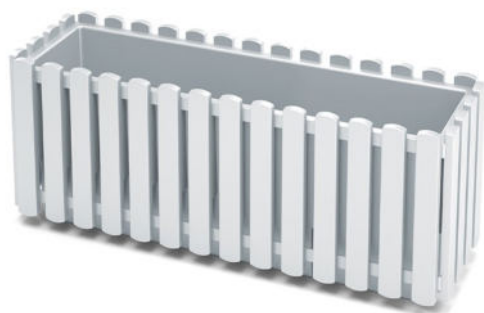

LANDHAUS JARDINIÈRE

Art.	cm	EURO
JLH40	38,9x14,8x19,1 h	

S449: white

BOARDEE FENCYCASE

Art.	cm	EURO
DDEF400	38x18x16,2 h