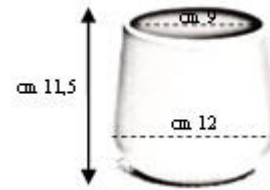

CERAMICA
Linea Orchidea classic

BOB ORCH.

Art.	cm	Pz	EURO
HO860/12	10,5x11,5 h	6	
HO860/14	13x13,5 h	6