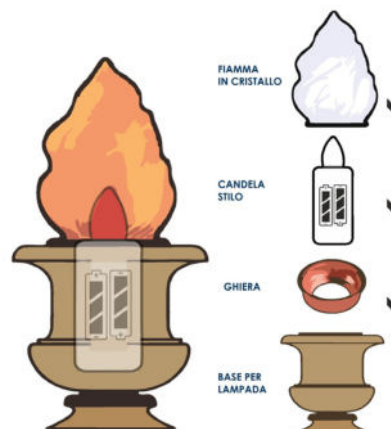

Art.	cm	Pz	EURO
CA01	3,5x9 h	24	

Resistente all'acqua.

SPECIFICHE TECNICHE

Durata	Colore esterno	Colore led	Batteria
120 gg	BIANCO	Led rosso fisso	INCLUDE USA E GETTA

B: bianco

R: rosso

LUMINO STILO

Art.	cm	Pz	EURO
LUMSTI	2,9x9,5 h	24	