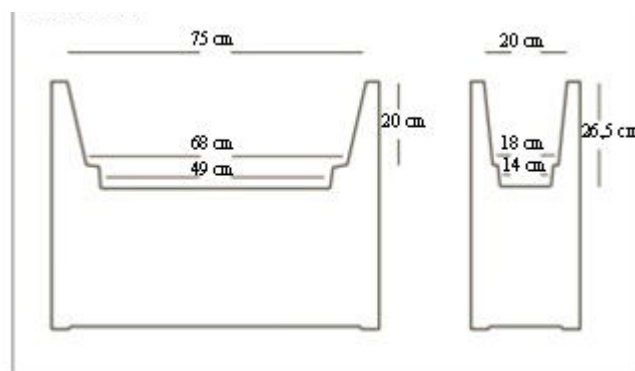

KUBE HIGH SLIM CASSETTA

Art.	cm	EURO
E2777	80x25x70 h	

C2: bianco

G9: tortora

87: nero perla

E5: ruggine

KUBE HIGH SLIM

Art.	cm	EURO
E2788	25x25x70 h	