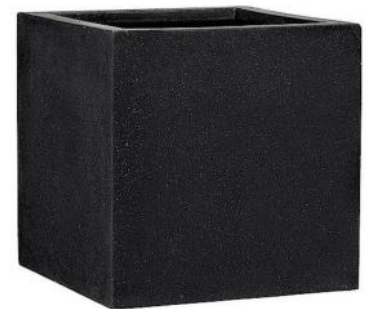

LEGGERO 	HAND MADE 	CON FORO 	FROST RESISTANT 	OUTDOOR

ARNHEM black

Art.	cm	EURO
PESARN27BK	27x27x27 h	
PESARN37BK	37x37x37 h	
PESARN47BK	47x47x47 h	

Articoli acquistabili
SINGOLARMENTE!