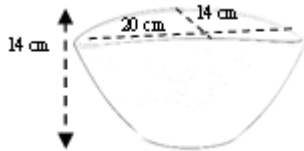

*Aspen
 Weiss matt*

WM: weiss matt/
bianco matt

BS: braun struktur/
marrone spruzzato

OVALE ATOS

Art.	cm	Pz	EURO
HO405/20	20x14x14 h	4	
HO405/30	38x21x20 h	1	

*Ovale atos
Braun struktur*

WG: weiss glz/
bianco lucido