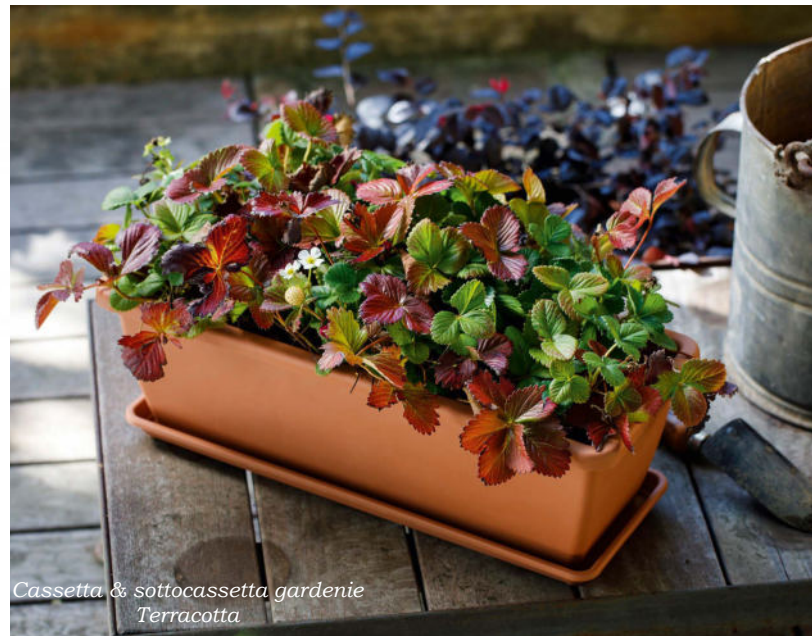

SOTTOCASSETTA GARDENIE

Art.	cm	EURO
E2330	40	
E2331	50	
E2332	60	

*Cassetta & sottocassetta gardenie
Terracotta*

*Cassetta gardenie
Terracotta, antracite & tortora*