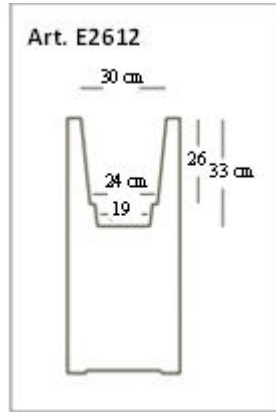

KUBE HIGH CASSETTA

Art.	cm	EURO
E2602	80x30x70 h	
E2586	100x40x70 h	

PLASTICA ROTAZIONALE Linea Kube

KUBE HIGH

Art.	cm	EURO
E2611	30x30x70 h	
E2612	40x40x70 h	

C2: bianco

G9: tortora

S7: nero perla