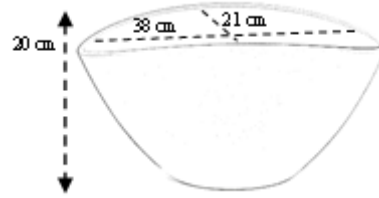

*Aspen
 Weiss matt*

WM: weiss matt/
bianco matt

BS: braun struktur/
marrone spruzzato

OVALE ATOS

Art.	cm	Pz	EURO
HO405/20	20x14x14 h	4	
HO405/30	38x21x20 h	1	

*Ovale atos
Braun struktur*

WG: weiss glz/
bianco lucido