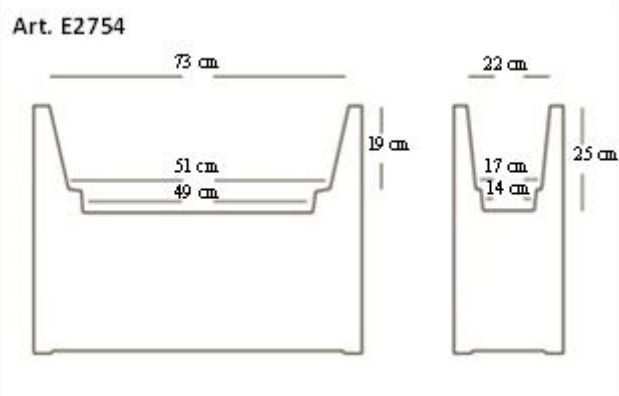

KUBE HIGH CASSETTA CON RUOTE

Art.	cm	EURO
E2754	80x30x71 h	
E2591	100x40x71 h	

**Linea con RUOTE
NASCOSTE!**