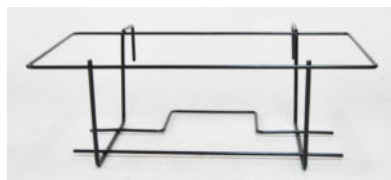

BALCONETTA REGOLABILE LEGGERA

Art.	cm	EURO
DBREG40	40	
DBREG50	50	
DBREG60	60	
DBREG80	80	

BALCONETTA GANCIO FISSO LEGGERA

Art.	cm	EURO
DBAL40	40	
DBAL50	50	
DBAL60	60	

*Spazio utile per
appoggio:
Max 6 cm*