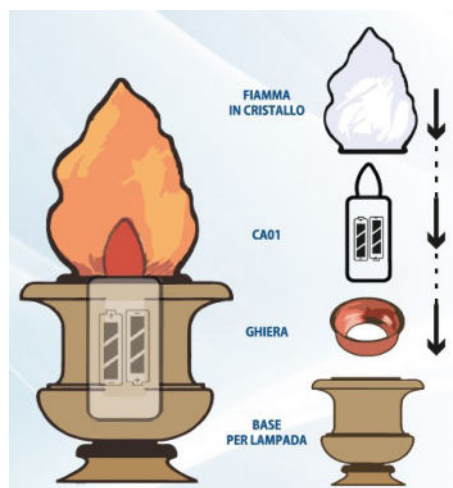

B: bianco

LUMINO ECO LOCULO

Art.	cm	Pz	EURO
CA03	3x9,5 h	24	

Resistente all'acqua.

SPECIFICHE TECNICHE

Durata	Colore esterno	Colore led	Batteria
60 gg	BIANCO	 Led rosso fisso	INCLUDE USA E GETTA

B: bianco

LUMINO LOCULO