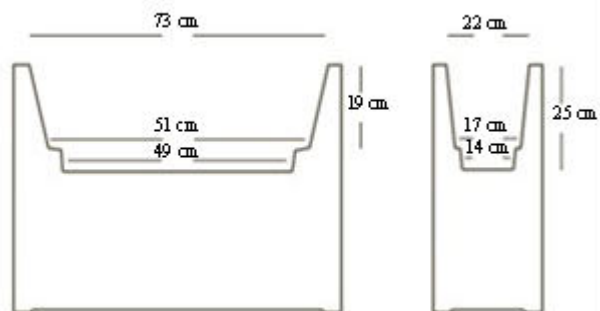

*Mix kube
Cemento*

Art. E2602