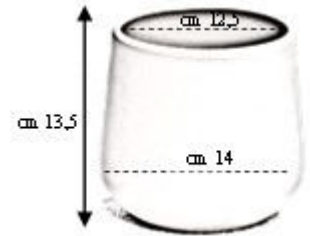

CERAMICA
Linea Orchidea classic

BOB ORCH.

Art.	cm	Pz	EURO
HO860/12	10,5x11,5 h	6	
HO860/14	13x13,5 h	6