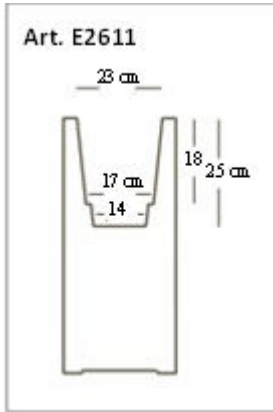

KUBE HIGH CASSETTA

Art.	cm	EURO
E2602	80x30x70 h	
E2586	100x40x70 h	

PLASTICA ROTAZIONALE Linea Kube

KUBE HIGH

Art.	cm	EURO
E2611	30x30x70 h	
E2612	40x40x70 h	

C2: bianco

G9: tortora

S7: nero perla