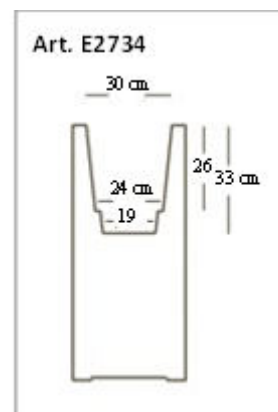

PLASTICA ROTAZIONALE Linea Kube con ruote

KUBE HIGH CON RUOTE

Art.	cm	EURO
E2733	30x30x71 h	
E2734	40x40x71 h	

Linea con RUOTE
NASCOSTE!